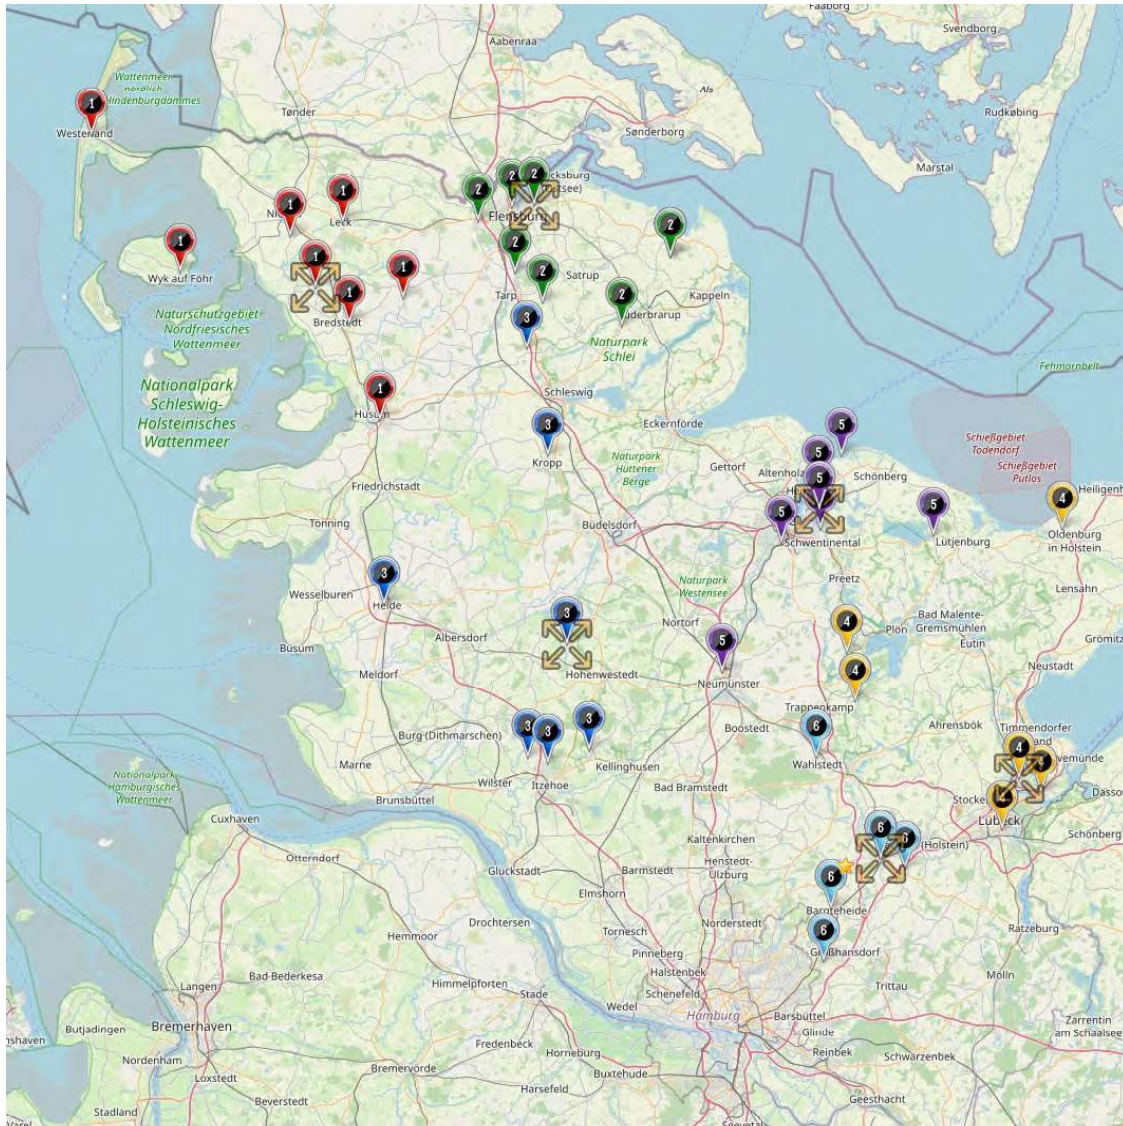

Staffeleinteilung B-Juniorinnen Landesliga

Altersklasse: B-Juniorinnen
Spielklassenebene: Landesliga
Mannschaftenanzahl: 12
Staffelanzahl: 2
Staffelgröße: 2 Staffeln à 6 Mannschaften

-  B-Juniorinnen LL Holstein, 6er-Staffel
-  B-Juniorinnen LL Schleswig, 6er-Staffel

Staffelnr. / Name	Mannschaftsname	Mannschaftsnr.	Spieleranzahl
1	Kieler MTV	1	11
B-Juniorinnen	SV Frisia 03 Risum-Lindholm	1	11
LL	TSV Lohe- Rickelshof	1	11
	TuRa Meldorf	1	11
Schleswig	TuS Rotenhof	1	11
	Holstein Kiel	1	11
2	FSG Oldendorf Itzehoe	1	11
B-Juniorinnen	FSC Kaltenkirchen	1	11
LL	JFV Lübeck	1	11
Holstein	SV Henstedt-Ulzburg	1	11
	SV Viktoria	1	11
	TSV Trittau	1	11

Staffeleinteilung B-Juniorinnen Kreisliga

Altersklasse: B-Juniorinnen

Spielklassenebene: Kreisliga

Mannschaftenanzahl: 44

-  B-Juniorinnen KL Nord West, 8er-Staffel (NF)
-  B-Juniorinnen KL Nord Ost, 9er-Staffel (SL-FL)
-  B-Juniorinnen KL Mitte West, 6er-Staffel (WK)
-  B-Juniorinnen KL Süd Ost, 7er-Staffel (OH)
-  B-Juniorinnen KL Mitte Ost, 7er-Staffel (KI)
-  B-Juniorinnen KL Süd, 8er-Staffel (STO)