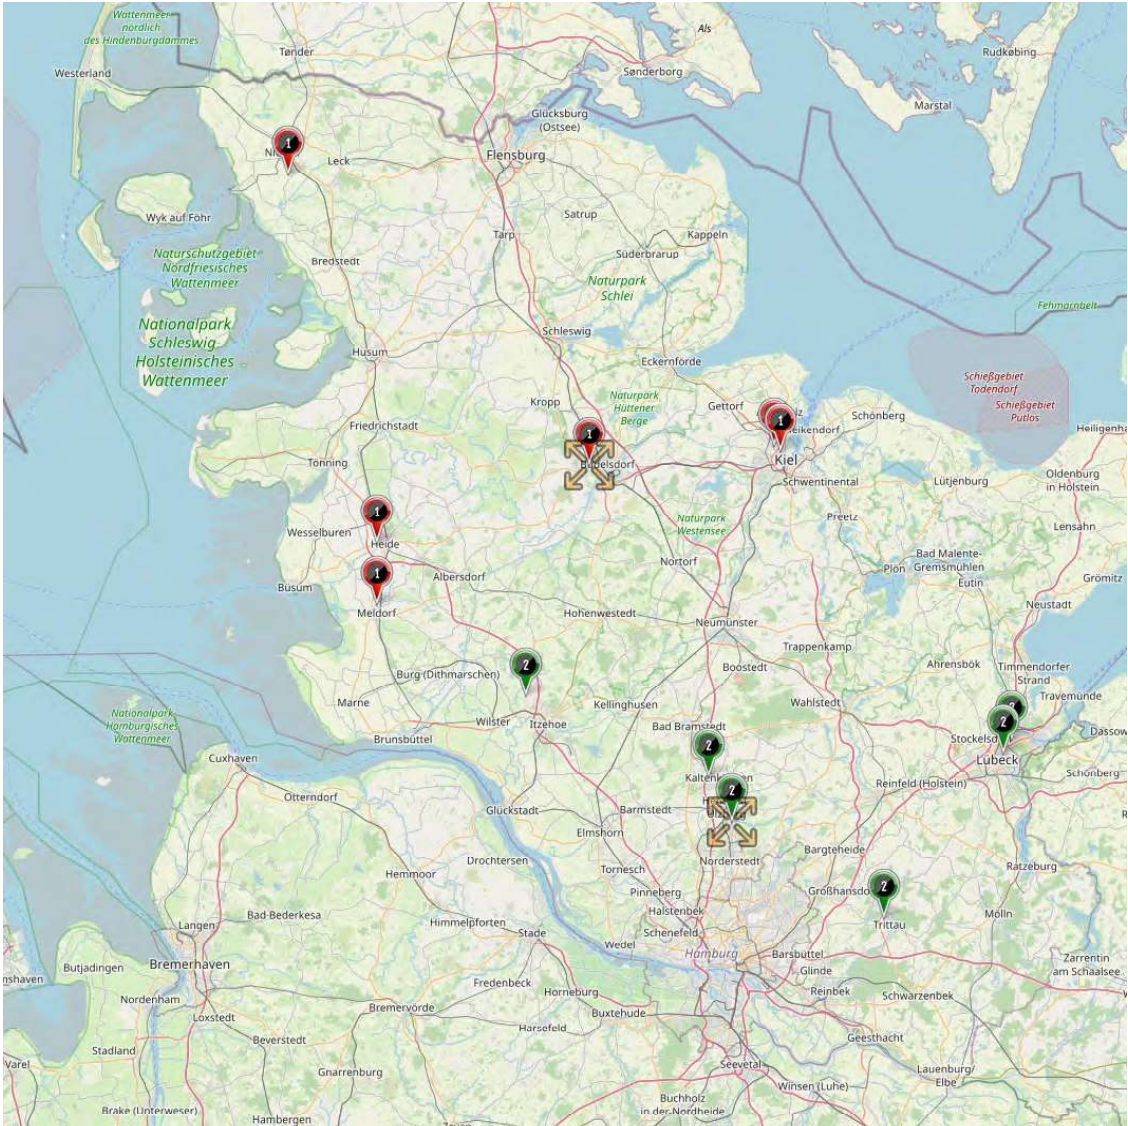

Staffeleinteilung B-Juniorinnen Landesliga

Altersklasse: B-Juniorinnen
Spielklassenebene: Landesliga
Mannschaftenanzahl: 12
Staffelanzahl: 2
Staffelgröße: 2 Staffeln à 6 Mannschaften

-  B-Juniorinnen LL Holstein, 6er-Staffel
-  B-Juniorinnen LL Schleswig, 6er-Staffel

Staffelnr. / Name	Mannschaftsname	Mannschaftsnr.	Spieleranzahl
1	Kieler MTV	1	11
B-Juniorinnen	SV Frisia 03 Risum-Lindholm	1	11
LL	TSV Lohe- Rickelshof	1	11
	TuRa Meldorf	1	11
Schleswig	TuS Rotenhof	1	11
	Holstein Kiel	1	11
2	FSG Oldendorf Itzehoe	1	11
B-Juniorinnen	FSC Kaltenkirchen	1	11
LL	JFV Lübeck	1	11
Holstein	SV Henstedt-Ulzburg	1	11
	SV Viktoria	1	11
	TSV Trittau	1	11

Staffeleinteilung B-Juniorinnen Kreisliga

Altersklasse: B-Juniorinnen

Spielklassenebene: Kreisliga

Mannschaftenanzahl: 44

-  B-Juniorinnen KL Nord West, 8er-Staffel (NF)
-  B-Juniorinnen KL Nord Ost, 9er-Staffel (SL-FL)
-  B-Juniorinnen KL Mitte West, 6er-Staffel (WK)
-  B-Juniorinnen KL Süd Ost, 7er-Staffel (OH)
-  B-Juniorinnen KL Mitte Ost, 7er-Staffel (KI)
-  B-Juniorinnen KL Süd, 8er-Staffel (STO)