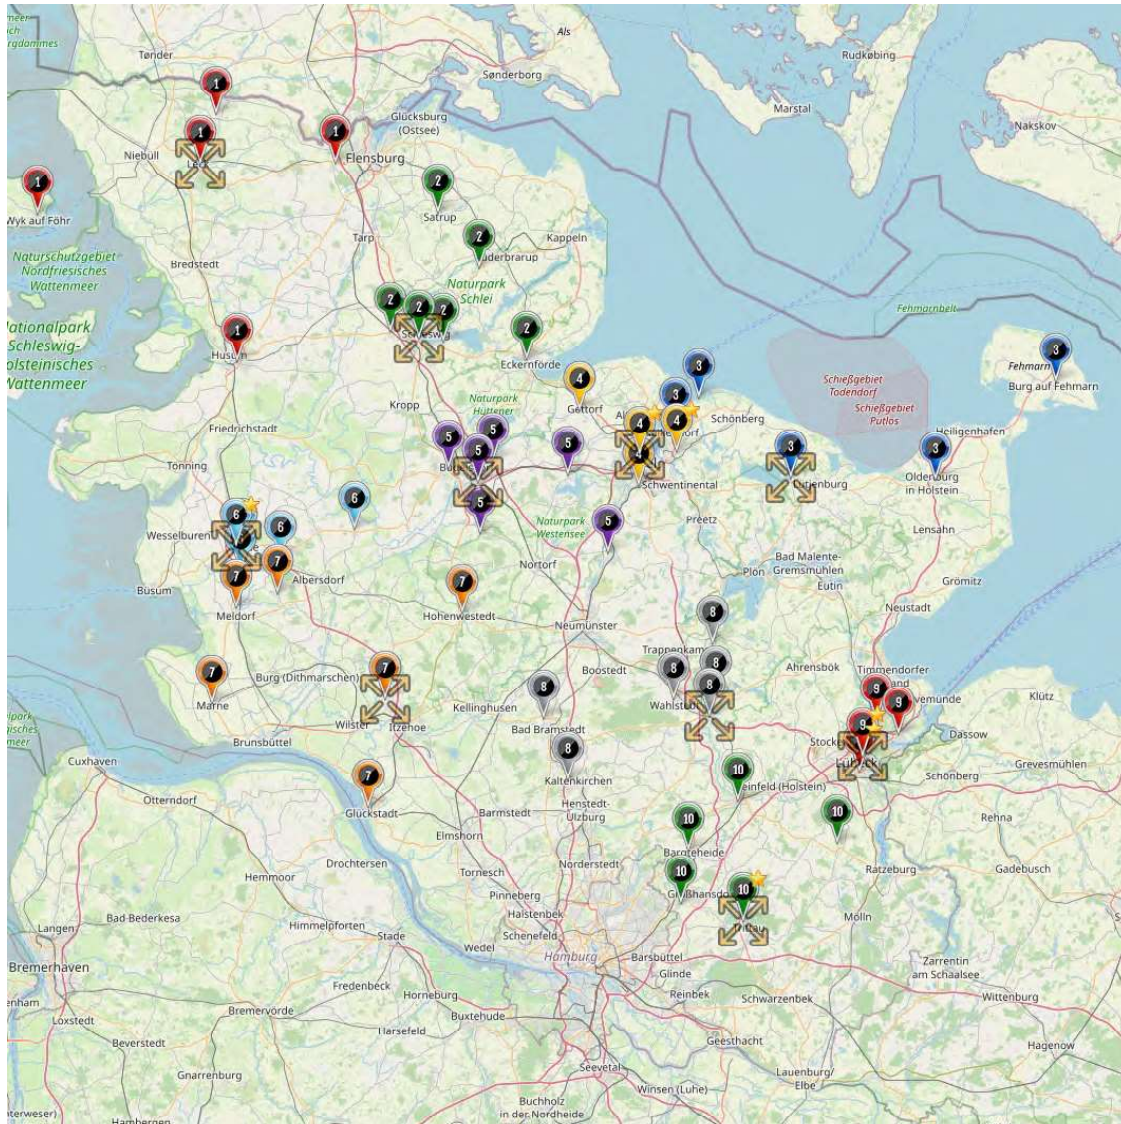

# Staffeleinteilung D-Juniorinnen Kreisliga

**Altersklasse:** D-Juniorinnen  
**Spielklassenebene:** Kreisliga  
**Mannschaftenanzahl:** 60  
**Staffelanzahl:** 10

- |   |   |   |  |
|---|---|---|--|
|  | Kreisliga Nord West, 6er-Staffel (NF)   |  | Kreisliga Mitte Süd , 6er-Staffel (SE) |
|  | Kreisliga Nord Ost, 7er-Staffel (SL-FL) |  | Kreisliga Süd Ost, 7er-Staffel (HL)    |
|  | Kreisliga Ost, 5er-Staffel (OH)         |  | Kreisliga Süd, 6er-Staffel (STO)       |
|  | Kreisliga Mitte Ost, 6er-Staffel (HOL)  |   |  |
|  | Kreisliga Mitte, 6er-Staffel (RD-Eck)   |   |  |
|  | Kreisliga West, 6er-Staffel (WK)        |   |  |
|  | Kreisliga Süd West, 6er-Staffel (WK)    |   |  |

Staffelnr. / Name	Mannschaftsname	Mannschaftsnr.	Spieleranzahl
1 Kreisliga Nord West	Athletika Wiesharde II	2	7
	FSV Wyk-Föhr	1	7
	Husumer SV	1	7
	SG Leck/Achtrup/Ladelund	1	7
	SG Leck/Achtrup/Ladelund II	2	5
	Team Sylt	1	7
2 Kreisliga Nord Ost	Athletika Wiesharde	1	7
	Eckernförde IF	1	5
	SG Arensharde	1	5
	SG Friedrichsberg Kropp	1	5
	SG Friedrichsberg Kropp II	2	5
	TSV Nordmark Satrup	1	5
	FSG Ostseeküste	1	7
3 Kreisliga Ost	Heikendorfer SV	1	5
	Oldenburger SV	1	5
	SG Fehmarn-Großenbrode	1	7
	SG Laboe/Stein/Wendtorf	1	5
	SV Knudde 88 Giekau	1	5
4 Kreisliga Mitte Ost	Gettorfer SC	1	5
	Kieler MTV	1	5
	Kieler MTV II	2	5
	Rot-Schwarz Kiel	1	7
	TSG Concordia Schönkirchen	1	7
	TSG Concordia Schönkirchen II	2	7
5 Kreisliga Mitte	Osterrönfelder TSV	1	7
	SV Nienkattbek	1	5
	TSV Bordesholm	1	5
	TSV Vineta Schacht-Audorf	1	5
	TuS Felde	1	5
	TuS Rotenhof	1	7
6 Kreisliga West	Heider SV	1	5
	Kickers Eider SG	1	7
	SV Hemmingstedt	1	5
	TSV Lohe- Rickelshof	1	7
	TSV Lohe- Rickelshof II	2	5
	TSV Nordhastedt	1	5
7 Kreisliga Süd West	ETSV Fortuna Glückstadt	1	5
	FSG Oldendorf Itzehoe	1	5
	Mamer TV	1	5
	MTSV Hohenwestedt	1	5
	SG Mitteldithmarschen	1	5
	TuRa Meldorf	1	5